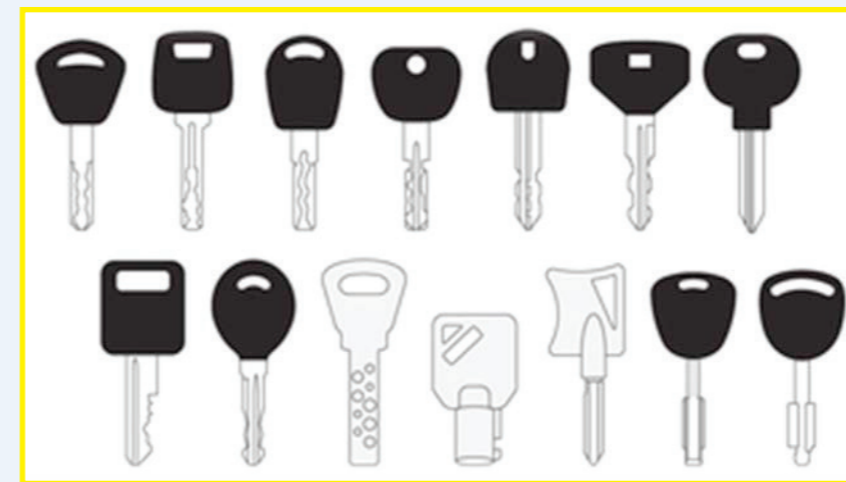

Gemaakt voor ALLE autosleutels

Bedacht uit de praktijk, flexibel in gebruik... De Miracle A9 automatische sleutelmachine is bedacht voor de automotieve branche, bedacht vanuit de praktijk: met doelgerichte probleemoplossingen.

Tegenwoordig komen er veel verschillende soorten maten en uitvoeringen autosleutels op de markt. Bij vergelijkbare machines zijn voor veel sleutels verschillende klemmen nodig. Deze zijn vaak erg duur maar wel noodzakelijk. Onze Miracle A9 machine maakt ALLE autosleutels met ÉÉN klem!

(Met uitzondering van de Ford Tibbe sleutel)

Ook voor geboorde en tubular sleutels

Extra veel mogelijkheden... Met de Miracle A9 machine kunt u ook praktisch alle geboorde sleutels maken die vlak zijn, zoals bijvoorbeeld Kaba of Iseo, maar ook de welbekende Tubular sleutels kun je op eenvoudige wijze met onze machine decoderen en dupliceren.